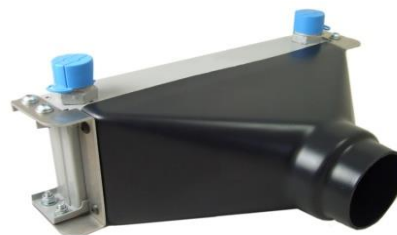

Ecopes radiateur d'huile avec support aluminium

Ref	Description	€ HTVA	€ TTC
OCD 13	Pour radiateur d'huile 13 rangées avec kit de montage	57,25 €	68,70 €
OCD 16	Pour radiateur d'huile 16 rangées avec kit de montage	57,25 €	68,70 €
OCD 19	Pour radiateur d'huile 19 rangées avec kit de montage	57,25 €	68,70 €

Ecopes radiateur d'huile avec support de montage

Ref	Description	Prix HT	€ TTC
OCD13-PK	Pour radiateur d'huile 13 rangées avec support de montage	50,38 €	60,46 €
OCD16-PK	Pour radiateur d'huile 16 rangées avec support de montage	50,38 €	60,46 €
OCD19-PK	Pour radiateur d'huile 19 rangées avec support de montage	50,38 €	60,46 €