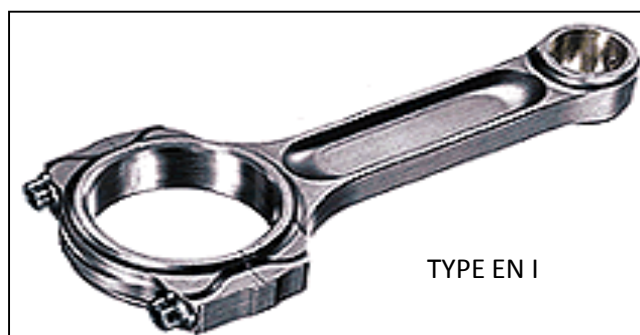

CAC = Centre a centre

EA = Epaisseur a l'axe

DA = Diametre d'axe

EV = Epaisseur au vilebrequin

DV = Diametre vilebrequin

tarif HT en € pour une bielle en matiere 4340*	stock	sur mesure avec	sur mesure
3/8" L19	299.00	335.00	370.00
5/16" L19	299.00	335.00	370.00
3/8" CA	378.00	414.00	449.00
5/16" CA	356.00	382.00	427.00
7/16" CA	389.00	425.00	460.00

\* tarif valable pour une commande minimum de 4 pieces

Toutes bielles donc le centre a centre est compris entre 165 et 300 mm tarif sur demande

TYPE EN H

TYPE EN I